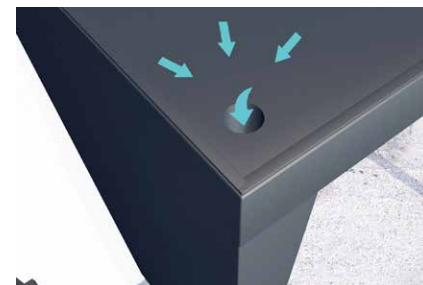

Rechteckvordächer Hamburg Extra mit integriertem Entwässerungssystem

Die Abführung des Regenwassers variiert je nach Modell:

Hamburg Extra 160
mit Wasserspeier

1. Dachdurchführung mit Wasserspeier

2. Dachdurchführung und Fallrohr im Seitenteil