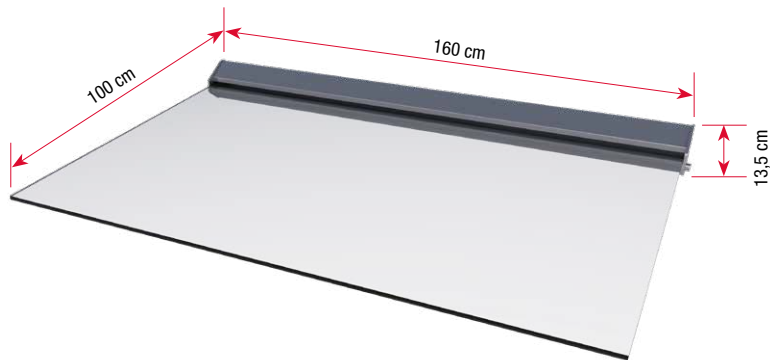

Ausführungen & Abmessungen

Produkt	Maße (BxTxH)	Halter	Abdeckung	Gewicht	Artikel-Nr.	Notiz
Echtglasvordach Flensburg	160 x 100 x 13,5 cm	Aluminium Silber	VSG 2 x 8 mm, klar	92 kg	7410003	

Wandhalter aus Aluminium

Abdeckung aus Verbundglas

150 kg/qm Schneelast getestet

Montagematerial für festes Mauerwerk enthalten