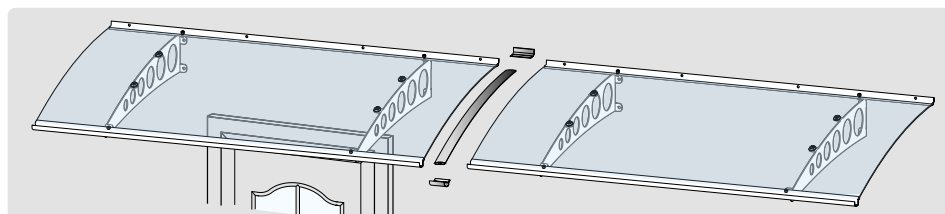

Verbindungsset Vordach

Dieses Set ermöglicht ein direktes, lückenloses Verbinden von zwei oder mehr Vordächern.

Geeignet für Hannover, Neumünster, Braunschweig

Weitere Produkte im Sortiment

Bauelemente

• Terrassendach-Bausatz

Solide und preisgünstig unsere Standard-Terrassendächer in 3 und 4 m Dachtiefe.

• Premium Terrassendach und Carport

Unser Deluxe Terrassendach bis 5 m Dachtiefe. Auch mit Echtglas, als Sondermaß und in Sonderfarbe erhältlich. Mit umfangreichem Zubehörprogramm (Sichtschutz, Beschattungen, ...)

• Montageservice von uns

Zuverlässig und bequem zum attraktiven Festpreis. Egal ob Haustürvordach, Terrassendach, Carport uvm. ...

• Sowie kompletten Montagezubehör

Befestigungssets, Sichtschutz- und Zaunelemente, Seilspanmarkise im Sondermaß, uvm. ...