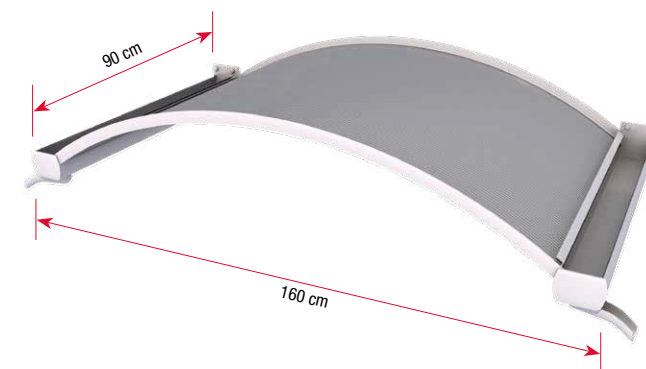

Höhe 30 cm

Ausführungen & Abmessungen

Produkt	Maße (BxTxH)	Farbe Rahmen	Abdeckung	Gewicht	Artikel-Nr.	Notiz
Rundbogenvordach Bremen klar	160 x 90 x 30 cm	weiß	6 mm, klar	20 kg	7210103	
		Edelstahloptik	6 mm, klar	20 kg	7210133	
Rundbogenvordach Bremen bronze	160 x 90 x 30 cm	weiß	6 mm, bronze	20 kg	7210106	
		braun	6 mm, bronze	20 kg	7210153