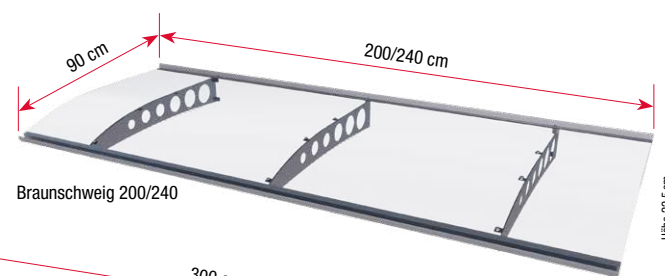

Ausführungen & Abmessungen

Produkt	Maße (BxTxH) *	Träger	Abdeckung	Gewicht	Artikel-Nr.	Notiz
Pultvordach Braunschweig 160	160 x 90 x 22,5 cm	Edelstahl	4 mm, klar	15 kg	7200403	
Pultvordach Braunschweig 200	200 x 90 x 22,5 cm	Edelstahl	4 mm, klar	20 kg	7200406	
Pultvordach Braunschweig 240	240 x 90 x 22,5 cm	Edelstahl	4 mm, klar	24 kg	7200409	
Pultvordach Braunschweig 300	300 x 90 x 22,5 cm	Edelstahl	4 mm, klar	28 kg	7200412	

* Anfertigung auf Maß bis 300 cm Breite auf Anfrage möglich.

- Träger aus Edelstahl, Regenrinne und Wandanschluss aus silber eloxiertem Aluminium
- Abdeckung aus transparentem Acrylglas
- Passende Seitenblende: Braunschweig (siehe Seite 41)
- 75 kg/qm Schneelast getestet
- Montagematerial für festes Mauerwerk enthalten
- Optionales Zubehör: Verbindungsset für 2 oder mehr Vordächer (s. Seite 42)

Edelstahl Pultvordach Braunschweig

Das Braunschweig ist ein sehr hochwertiges leicht gebogenes Pultvordach in vier verschiedenen Breiten.

Der Materialmix aus hochwertigem Edelstahl, pulverbeschichtetem Aluminium und klarem Acrylglas verleiht dem Braunschweig außer seiner edlen Optik eine sehr hohe Haltbarkeit.