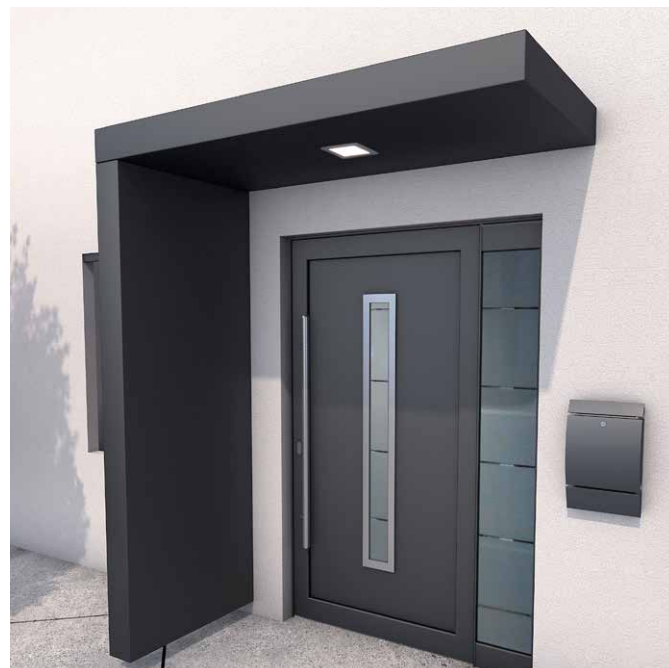

Rechteckvordächer Serie Hamburg mit Schwalleiste und seitlicher Wasserabführung

Das Regenwasser wird von der vorderen Schwalleiste aufgefangen und seitlich abgeführt

vormontiert

Außenmaterial pulverbeschichtetes Aluminium, anthrazit matt

Dachelemente mit eingebauten EPS Dämmplatten

Seitenteil beidseitig montierbar

Dach 100 kg/qm
Schneelast
Dach mit Seitenteil
150 kg/qm

Montagematerial für festes Mauerwerk enthalten

Sondermaße bis 250 cm oder Sonderfarben möglich

Weitere Details finden Sie auf Seite 20

Ihre Vorteile

- Trendiger Bauhausstil mit geraden Linien und Formen
- Top Qualität made in Germany
- 160 oder 200 cm Breite
- Anthrazit DB 703
- Sondermaße und Sonderfarben lieferbar
- Seitenteile links oder rechts montierbar
- Aluminium mit hochwertiger Pulverbeschichtung
- Dachelemente mit eingebauten EPS Dämmplatten
- Optimierte Montagezeit durch Vormontage im Werk
- 12 Watt LED Beleuchtung (2700 K Warmweiß)
- bis 150 kg Schneelast
- 5 Jahre Garantie