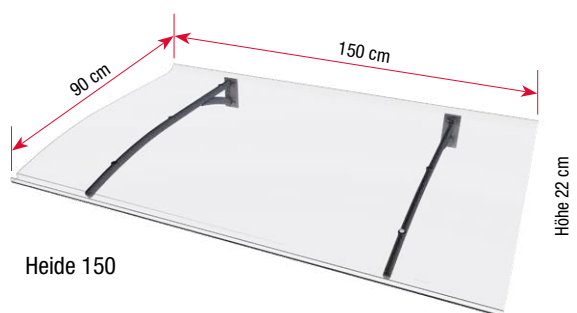

Heide 150

Hergestellt
in
Deutschland

Ausführungen & Abmessungen

Produkt	Maße (BxTxH)	Rahmen	Abdeckung	Gewicht	Artikel-Nr.	Notiz
Pultvordach Heide 150	150 x 90 x 22 cm	Edelstahloptik	3 mm, klar	12 kg	7200303	
		anthrazit	3 mm, klar	12 kg	7200353	
Pultvordach Heide 200	200 x 90 x 22 cm	Edelstahloptik	3 mm, klar	16 kg	7200306	
		anthrazit	3 mm, klar	16 kg	7200356	

Träger aus pulverbeschichtetem Aluminium

Abdeckung aus transparentem Polycarbonat 3 mm mit Ablaufrinne

75 kg/qm Schneelast getestet

Montagematerial für festes Mauerwerk enthalten

Pultvordach Heide

Das Pultvordach Heide, in seiner schlichten und zeitlos modernen Form, ist ein idealer Blickfang und Schutz für Ihren Hauseingangsbereich.

Die stabile Kombination aus pulverbeschichtetem Aluminium und sehr robustem Polycarbonat mit integrierter Regenrinne bietet Ihnen einen sehr guten Wetterschutz auch bei Hagel.