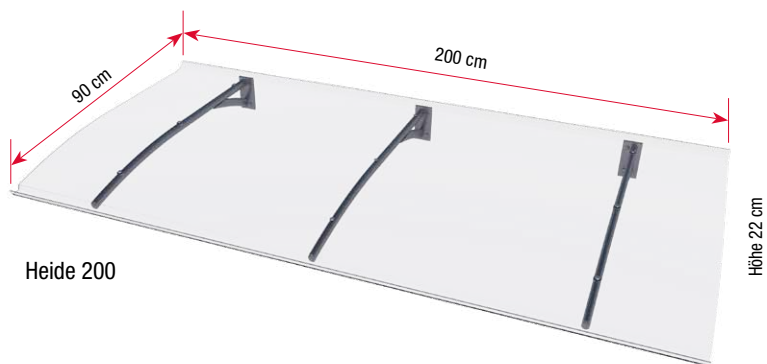

Das leicht gebogene Pultvordach besteht aus pulverbeschichtetem Aluminium mit integrierter Regenrinne und hochwertigem Acrylglas als Abdeckung.

Heide 150
Edelstahloptik

Heide 200
anthrazit

Heide 150

Heide 200

Heide 150 anthrazit

Hergestellt
in
Deutschland

Ausführungen & Abmessungen

Produkt	Maße (BxTxH)	Rahmen	Abdeckung	Gewicht	Artikel-Nr.	Notiz
Pultvordach Heide 150	150 x 90 x 22 cm	Edelstahloptik	3 mm, klar	12 kg	7200303	
		anthrazit	3 mm, klar	12 kg	7200353	
Pultvordach Heide 200	200 x 90 x 22 cm	Edelstahloptik	3 mm, klar	16 kg	7200306	
		anthrazit	3 mm, klar	16 kg	7200356	