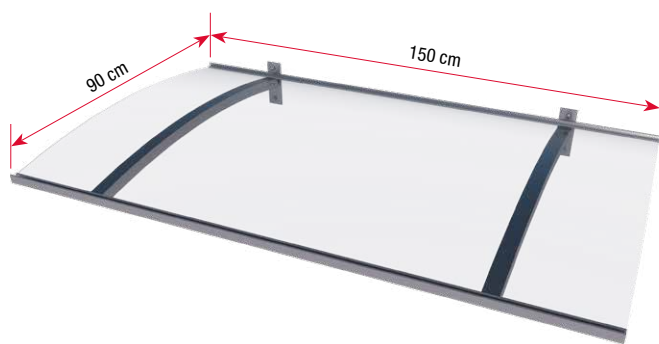

Höhe 22 cm

vormontiert

LED-Lichttechnik:
Umweltfreundlich
& kostensenkend

Oldenburg weiß