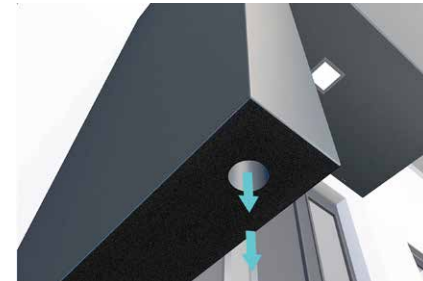

Kiel mit Echtglas klar

 Träger aus original
Edelstahl

 Abdeckung aus
Verbundglas

 Passende Seitenblende:
HD (siehe Seite 41)

 100 kg/qm Schneelast
getestet

 Montagematerial
für festes Mauerwerk
enthalten

Edelstahlvordach Kiel

Rechteckvordächer Hamburg Extra mit integriertem Entwässerungssystem

Die Abführung des Regenwassers variiert je nach Modell:

Hamburg Extra 160
mit Wasserspeier

1. Dachdurchführung mit Wasserspeier

2. Dachdurchführung und Fallrohr im Seitenteil