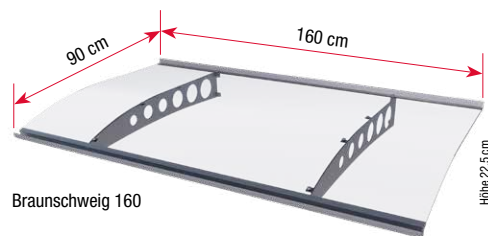

Braunschweig 160