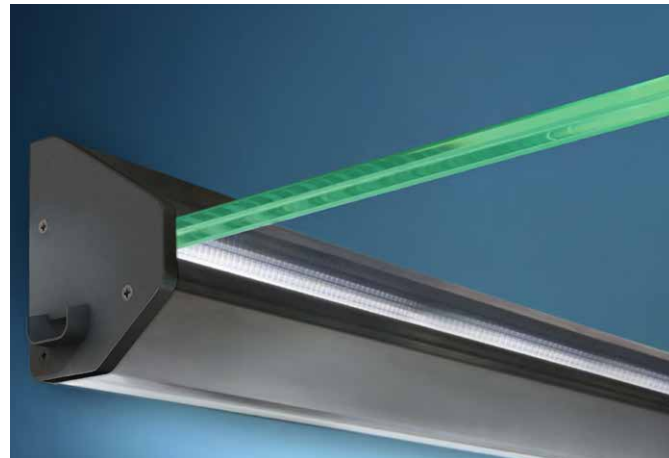

Kiel mit Echtglas klar

 Träger aus original
Edelstahl

 Abdeckung aus
Verbundglas

 Passende Seitenblende:
HD (siehe Seite 41)

 100 kg/qm Schneelast
getestet

 Montagematerial
für festes Mauerwerk
enthalten

Edelstahlvordach Kiel

 Träger aus original
Edelstahl

 Abdeckung aus
Verbundglas

 Passende Seitenblende:
HD (siehe Seite 41)

 100 kg/qm Schneelast
getestet

 Montagematerial
für festes Mauerwerk
enthalten

Edelstahlvordach Lübeck

Filigrane und gleichzeitig stabile Edelstahlträger mit einer Abdeckung aus klarem oder gefrostetem Verbundglas!

Die moderne und edle Erscheinung des Edelstahlvordaches Lübeck verleiht Ihrem Eingang einen neuen Touch und fügt sich dank seines zeitlosen Designs harmonisch in das Gesamtbild ein.

LED-Bänder nach vorne und nach unten gerichtet