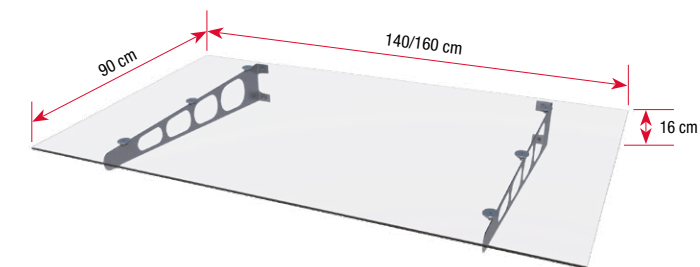

Durch seinen stabilen Aufbau ist das Vordach Kiel robust und sehr hoch belastbar.

Lübeck 160 klar

Lübeck 160 gefrostet

Lübeck 140 klar

Ausführungen & Abmessungen

Produkt	Maße (BxTxH)	Tragarme	Abdeckung	Gewicht	Artikel-Nr.	Notiz
Edelstahlvordach Lübeck 140 klar	140 x 90 x 16 cm	Edelstahl	VSG 8 mm, klar	32,2 kg	7400021	
Edelstahlvordach Lübeck 160 klar	160 x 90 x 16 cm	Edelstahl	VSG 8 mm, klar	35,8 kg	7400024	
Edelstahlvordach Lübeck 160 gefrostet	160 x 90 x 16 cm	Edelstahl	VSG 8 mm, gefrostet	35,8 kg	7400027	