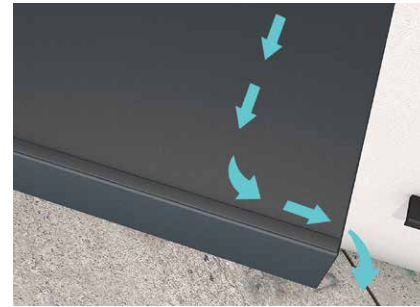

Das Regenwasser wird von der vorderen Schwalleiste aufgefangen und seitlich abgeführt