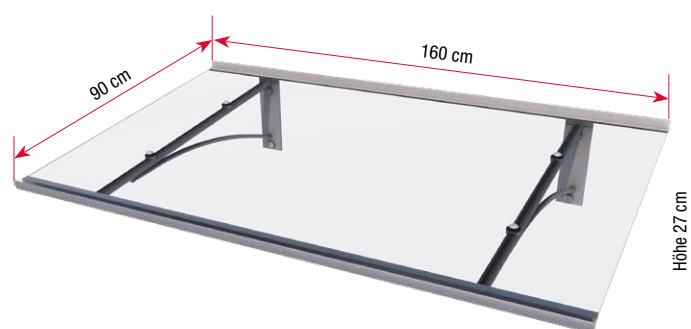

Neumünster anthrazit

Hergestellt
in
Deutschland

Ausführungen & Abmessungen

Produkt	Maße (BxTxH)	Rahmen	Abdeckung	Gewicht	Artikel-Nr.	Notiz
Pultvordach Neumünster	160 x 90 x 27 cm	Edelstahloptik	4 mm, klar	15 kg	7200533	
Pultvordach Neumünster	160 x 90 x 27 cm	anthrazit	4 mm, klar	15 kg	7200536	

Träger, Regenrinne und Wandanschluss aus pulverbeschichtetem Aluminium

Abdeckung aus transparentem Acrylglas

Passende Seitenblende: Hannover (siehe Seite 41)

75 kg/qm Schneelast getestet

Montagematerial für festes Mauerwerk enthalten

Optionales Zubehör: Verbindungsset für 2 oder mehr Vordächer (s. Seite 42)

Pultvordach Neumünster

Das Hannover ist ein hochwertiges gerades Pultvordach, modern und schlicht designed.

Die Kombination aus pulverbeschichtetem Aluminium und klarem Acrylglas verleiht dem Pultvordach Neumünster außer seiner edlen Optik eine sehr hohe Haltbarkeit.