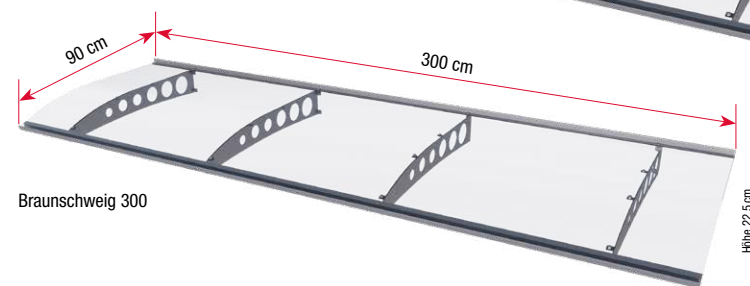

Braunschweig 200/240

Braunschweig 300

Braunschweig 160

Braunschweig 200/240

Braunschweig 300

Ausführungen & Abmessungen

Produkt	Maße (BxTxH) *	Träger	Abdeckung	Gewicht	Artikel-Nr.	Notiz
Pultvordach Braunschweig 160	160 x 90 x 22,5 cm	Edelstahl	4 mm, klar	15 kg	7200403	
Pultvordach Braunschweig 200	200 x 90 x 22,5 cm	Edelstahl	4 mm, klar	20 kg	7200406	
Pultvordach Braunschweig 240	240 x 90 x 22,5 cm	Edelstahl	4 mm, klar	24 kg	7200409	
Pultvordach Braunschweig 300	300 x 90 x 22,5 cm	Edelstahl	4 mm, klar	28 kg	7200412	

* Anfertigung auf Maß bis 300 cm Breite auf Anfrage möglich.

Braunschweig 160

-  Träger aus Edelstahl, Regenrinne und Wandanschluss aus silber eloxiertem Aluminium
-  Abdeckung aus transparentem Acrylglas
-  Passende Seitenblende: Braunschweig (siehe Seite 41)
-  75 kg/qm Schneelast getestet
-  Montagematerial für festes Mauerwerk enthalten
-  Optionales Zubehör: Verbindungsset für 2 oder mehr Vordächer (s. Seite 42)