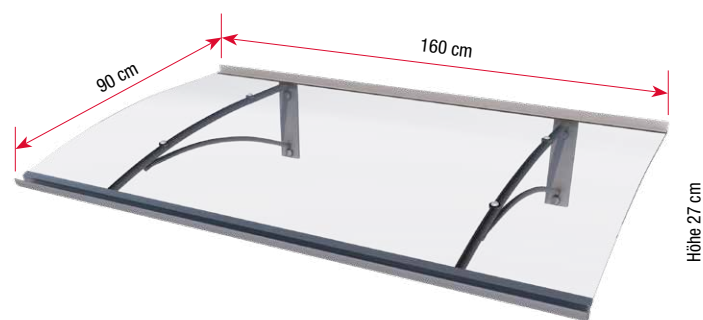

Hergestellt
in
Deutschland

Ausführungen & Abmessungen

Produkt	Maße (BxTxH)	Rahmen	Abdeckung	Gewicht	Artikel-Nr.	Notiz
Pultvordach Hannover	160 x 90 x 27 cm	Edelstahloptik	4 mm, klar	15 kg	7200503	

- Träger, Regenrinne und Wandanschluss aus pulverbeschichtetem Aluminium
- Abdeckung aus transparentem Acrylglas
- Passende Seitenblende: Hannover (siehe Seite 41)
- 75 kg/qm Schneelast getestet
- Montagematerial für festes Mauerwerk enthalten
- Optionales Zubehör: Verbindungsset für 2 oder mehr Vordächer (s. Seite 42)

Pultvordach Hannover

Das Hannover ist ein hochwertiges leicht gebogen-es Pultvordach, modern und schlicht designed.

Die Kombination aus pulverbeschichtetem Aluminium und klarem Acrylglas verleiht dem Pultvordach Hannover außer seiner edlen Optik eine sehr hohe Haltbarkeit.