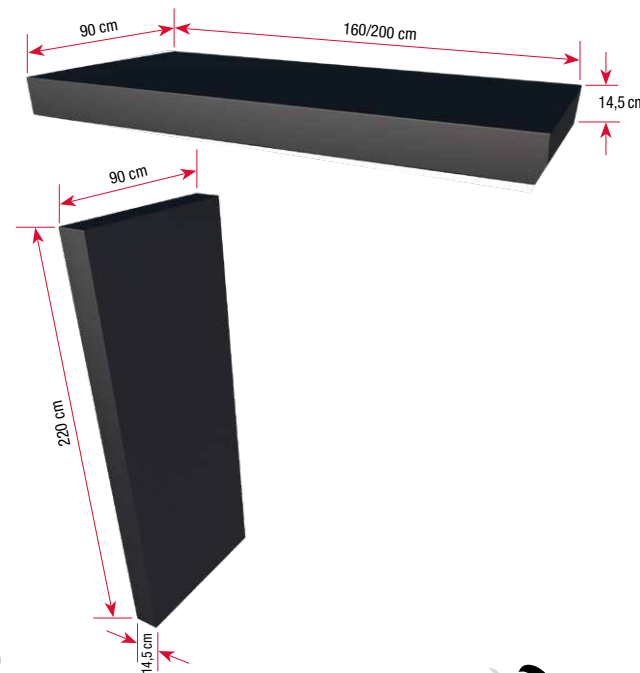

Hamburg 200

Hamburg 200 mit Seitenteil

vormontiert