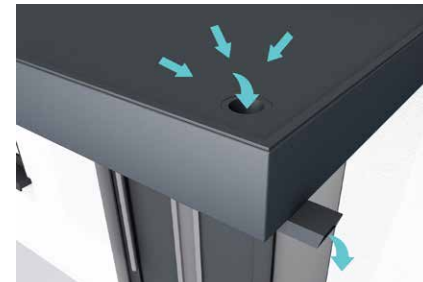

1. Dachdurchführung mit Wasserspeier