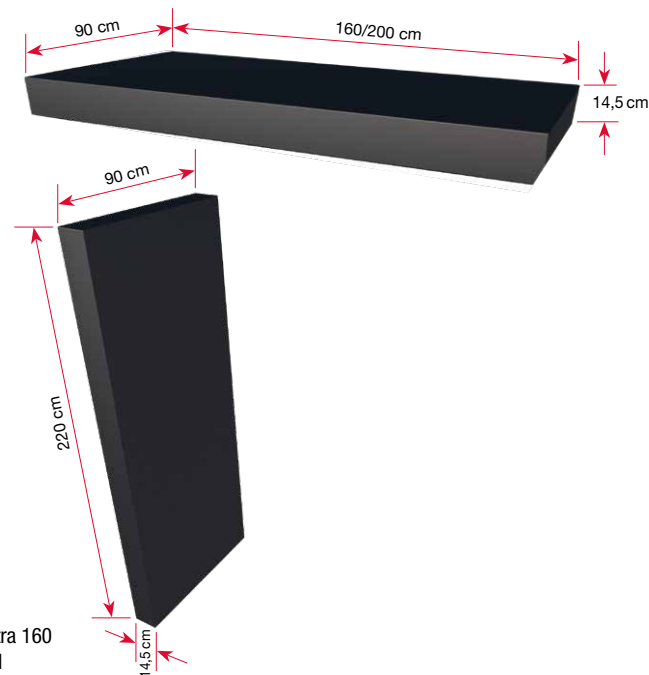

Hamburg Extra 200
mit Wasserspeier

Hamburg Extra 160
mit Seitenteil

Hergestellt
in
Deutschland

Außenmaterial pulverbeschichtetes Aluminium, anthrazit matt

Dachelemente mit eingebauten EPS Dämmplatten

Seitenteil (250er) beidseitig montierbar

bis 150 kg/qm Schneelast

Montagematerial für festes Mauerwerk enthalten

Sondermaße bis 250 cm oder Sonderfarben möglich

Weitere Details finden Sie ab Seite 21

Ihre Vorteile

- Trendiger Bauhausstil mit geraden Linien und Formen
- Top Qualität made in Germany
- 160, 200 oder 250* cm Breite (* 125 cm Tiefe)
- Anthrazit DB 703
- Sondermaße und Sonderfarben lieferbar
- Filigrane Pfosten mit integriertem Wasserablauf* wahlweise links oder rechts (*250er im Seitenteil)
- Aluminium mit hochwertiger Pulverbeschichtung
- Dachelemente mit eingebauten EPS Dämmplatten
- Optimierte Montagezeit durch Vormontage im Werk
- 12 Watt LED Beleuchtung (2700 K Warmweiß)
- bis 150 kg Schneelast
- 5 Jahre Garantie