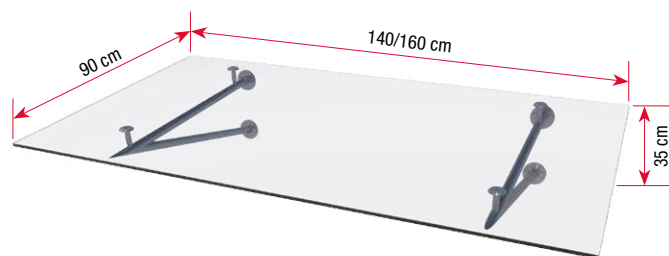

Kiel 160 klar

Kiel 160 gefrostet

Ausführungen & Abmessungen

Produkt	Maße (BxTxH)	Tragarme	Abdeckung	Gewicht	Artikel-Nr.	Notiz
Edelstahlvordach Kiel 140 klar	140 x 90 x 35 cm	Edelstahl	VSG 10 mm, klar	38,5 kg	7400003	
Edelstahlvordach Kiel 160 klar	160 x 90 x 35 cm	Edelstahl	VSG 10 mm, klar	43,0 kg	7400006	
Edelstahlvordach Kiel 160 gefrostet	160 x 90 x 35 cm	Edelstahl	VSG 10 mm, gefrostet	43,0 kg	7400009	