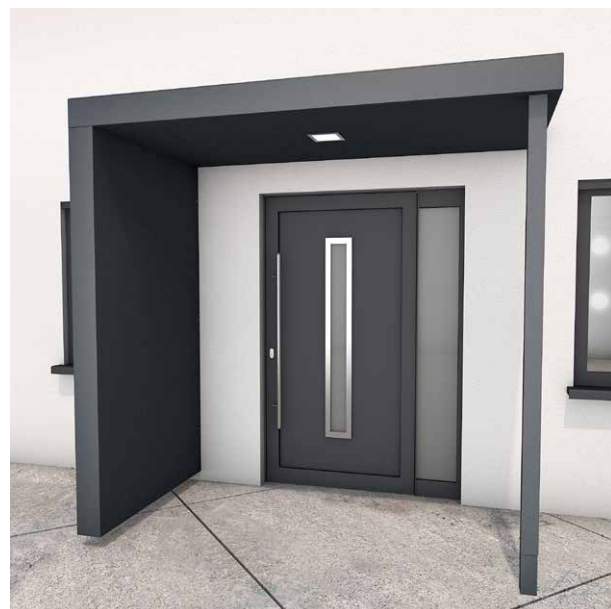

Hamburg extra large 250
mit Seitenteil und einem Pfosten

Hergestellt
in
Deutschland