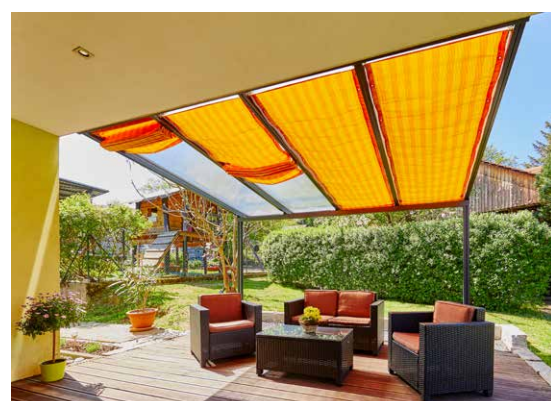

Mit fünf Jahren Garantie gehen Sie bei diesem Schattenspendler auf Nummer sicher. Und mit vier attraktiven Farben macht die Seilspanmarkise auch an Ihrem Eigenheim garantiert eine elegante Figur!

Folgende Stoffe stehen zur Wahl

Ausführungen

Produkt	passend für	Maße (BxT)	Stoff	Farbe	Artikel-Nr.	Notiz
Beschattung mit Seilzugführung für Deluxe Terrassendach jeweils 1 Bahn mit Befestigungsset	Dachtiefe 3 m	945 x 2900 mm	Golden Crops | 667140	orange gestreift	4297603	
			Ladakh | 655140	grau gestreift	4297606	
			Graphit | 638140	dunkelgrau	4297609	
			Sandstone | 814140	beige	4297612	
	Dachtiefe 4 m	945 x 3900 mm	Golden Crops | 667140	orange gestreift	4297623	
			Ladakh | 655140	grau gestreift	4297626	
			Graphit | 638140	dunkelgrau	4297629	
			Sandstone | 814140	beige	4297632	
	Dachtiefe 5 m	945 x 4900 mm	Golden Crops | 667140	orange gestreift	4297643	
			Ladakh | 655140	grau gestreift	4297646	
			Graphit | 638140	dunkelgrau	4297649	
			Sandstone | 814140	beige	4297652	

Ihre Vorteile auf einen Blick

- Top Preis-Leistungs-Verhältnis
- Variable und hoch wirksame Beschattung
- Hochwertiger, waschbarer und knitterfreier Acrylstoff
- Langlebige Edelstahlkomponente
- 5 Jahre Garantie auf den Acrylstoff
- 4 attraktive Stoffe zur Auswahl