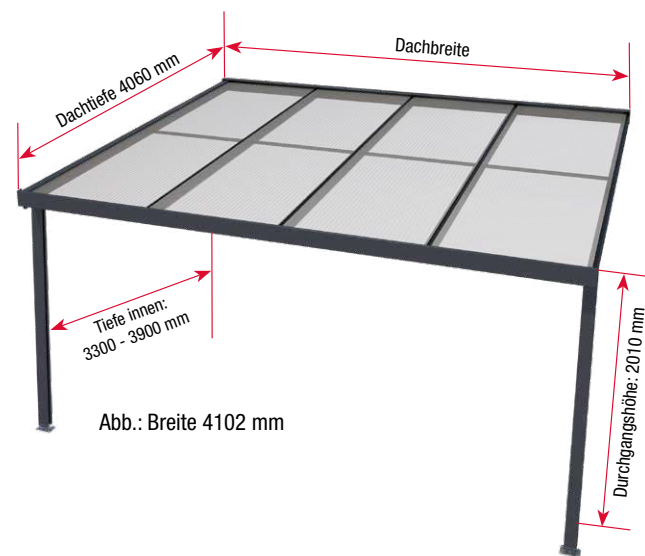

Modelle mit 4 m Dachtiefe

Maße (BxT)	Abdeckung	Art.-Nr. weiß	Art.-Nr. anthrazit	Notiz	
4102 x 4060 mm 4 Felder (Platten) 2 Pfosten	Polycarbonat Stegplatten 16 mm klar	4295039	4295139		
	Polycarbonat Stegplatten 16 mm bronze	4295042	4295142		
	Polycarbonat Stegplatten 16 mm weiß opal	4295054	4295154		
	Polycarbonat Stegplatten 16 mm weiß gestreift	4295043	4295143		
	Acryl Stegplatten 16 mm klar	4295045	4295145		
	Acryl Stegplatten 16 mm bronze	4295048	4295148		
	Acryl Stegplatten 16 mm Klima blue	4295051	4295151		
	Sicherheitsglas 10 mm klar (VSG)	4295055	4295155		
	5100 x 4060 mm 5 Felder (Platten) 3 Pfosten	Polycarbonat Stegplatten 16 mm klar	4295373	4295391	
Polycarbonat Stegplatten 16 mm bronze		4295376	4295394		
Polycarbonat Stegplatten 16 mm weiß opal		4295379	4295397		
Polycarbonat Stegplatten 16 mm weiß gestreift		4295380	4295398		
Acryl Stegplatten 16 mm klar		4295382	4295400		
Acryl Stegplatten 16 mm bronze		4295385	4295403		
Acryl Stegplatten 16 mm Klima blue		4295388	4295406		
Sicherheitsglas 10 mm klar (VSG)		4295389	4295407		
6110 x 4060 mm 6 Felder (Platten) 3 Pfosten		Polycarbonat Stegplatten 16 mm klar	4295409	4295427	
	Polycarbonat Stegplatten 16 mm bronze	4295412	4295430		
	Polycarbonat Stegplatten 16 mm weiß opal	4295415	4295433		
	Polycarbonat Stegplatten 16 mm weiß gestreift	4295416	4295434		
	Acryl Stegplatten 16 mm klar	4295418	4295436		
	Acryl Stegplatten 16 mm bronze	4295421	4295439		
	Acryl Stegplatten 16 mm Klima blue	4295424	4295442		
	Sicherheitsglas 10 mm klar (VSG)	4295425	4295443		

Sonderausführungen auf Anfrage