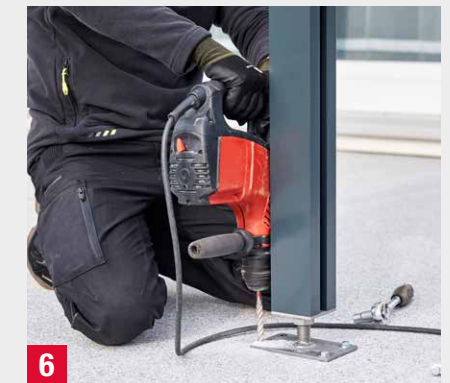

2 Rahmen verbinden (Pfosten/Pfette)

- Pfette ist vorgebohrt
- Verschraubung direkt im Pfosten

3 Sparren einbauen

- Sparren sind vorgebohrt
- Verlegeprofile sind vormontiert
- Dachneigung ist einstellbar

4 Regenrinne anbringen

- Rinne ist vorgebohrt
- Gewindebolzen sind vormontiert

5 Platten verlegen

- Dichtlippen sind bereits eingezogen
- Platten ausrichten
- Deckel verschrauben

6 Stellfüße verschrauben

- Höhenverstellbar
- Stellfüße sind vormontiert
- Ankerplatten sind vorgebohrt