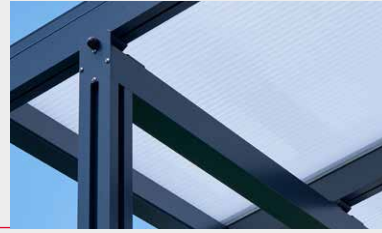

Ebenso flexibel lässt sich die Dachneigung beim Terrassendach von 5 bis 20 Grad flexibel einstellen.

Profilnuten dienen zur praktischen und einfachen Aufnahme des vielfältigen Systemzubehörs.

Ein weiteres Deluxe-Merkmal: Pulverbeschichtete Aluminiumprofile bürgen für Korrosionsfreiheit und ein dauerhaft attraktives Erscheinungsbild – wahlweise anthrazit mit fein strukturierter Oberfläche oder weiß.

Maximale Flexibilität

Das umfassende Systemzubehör macht die beiden neuen Deluxe Dächer zu Alleskönnern für die verschiedensten Anforderungen – von Terrasse bis Abstellplatz, von Pergola bis zu einem Freisitz.

Maximale Flexibilität ist auch bei der Dacheindeckung garantiert: Denn alle handelsüblichen 16 Millimeter Stegplatten aus Acryl oder Polycarbonat mit 980 Millimeter Breite oder auch 10 mm Sicherheitsglas sind verwendbar.

Gemacht für jedes Wetter

Wind und Wetter können den Deluxeprodukten nichts anhaben. Das Material ist UV- und hagelbeständig.

Selbst hohen Schneelasten hält die Konstruktion mühelos stand. Und für einen schnellen Wasserabtransport sorgt die integrierte Regenrinne mit flexiblem Wasserablauf.

TUV zertifizierte Herstellung
nach DIN EN 1090-1

Starke Argumente für die Deluxe Modelle

- Stabile Träger-, Pfetten- und Sparrenkonstruktion