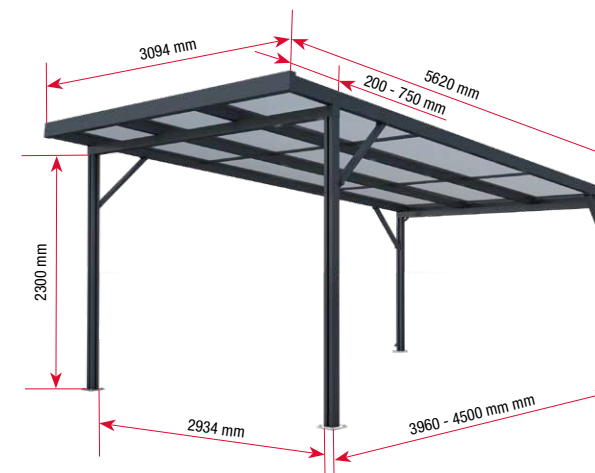

* Aufbauzeit bei Größe 4 x 3 m mit Kunststoffsbedachung

Ausführungen und Abmessungen

Abdeckung | Plattentyp

Konstruktion

Maße (BxT)	Abdeckung / Füllung	Art.-Nr. weiß	Art.-Nr. anthrazit	Notiz
Carport Deluxe 3094 x 5620 mm weiß /anthrazit	Polycarbonat Stegplatten 16 mm klar	4296203	4296303	
	Polycarbonat Stegplatten 16 mm bronze	4296206	4296306	
	Polycarbonat Stegplatten 16 mm weiß opal	4296218	4296318	
	Polycarbonat Stegplatten 16 mm weiß gestreift	4296207	4296307	
	Acryl Stegplatten 16 mm klar	4296209	4296309	
	Acryl Stegplatten 16 mm bronze	4296212	4296312	
Seitenwand Carport 5820* x 1860 mm	WPC Dielen dunkelgrau	4297303	4297403	
	WPC Dielen dunkelgrau / PC Paneele klar	4297304	4297404	
Rückwand Carport 3800* x 1860 mm	WPC Dielen dunkelgrau	4297318	4297418	
	WPC Dielen dunkelgrau / PC Paneele klar	4297319	4297419	

* Liefermaß (WPC Dielen müssen auf die gewünschte Endlänge gekürzt werden).

15 Jahre auf die Aluminium-Konstruktion

10 Jahre auf Polycarbonat Hohlkammerplatten

30 Jahre auf Acryl Stegdoppelplatten

Ihre Vorteile auf einen Blick

- Deluxequalität Made in Germany
- Stabile Rahmenkonstruktion mit nur 4 Trägerpfosten
- Profilmuten zur Aufnahme von Systemzubehören
- Pulverbeschichtete Aluminiumprofile
- Verstellbare Trägerpfosten und Füße
- Rückwand, Seitenwand oder Sicht-/Windschutz optional
- Integrierte Regenrinne mit flexiblem Wasserablauf
- Alle 16 mm Stegplatten mit 980 mm Breite verwendbar
- Auch als Pergola oder Freisitz verwendbar
- Sehr hohe Schneelasten von 150 kg/m²
- UV- und hagelbeständig
- Weiß (RAL 9016) oder anthrazit (RAL 7016 Feinstruktur)