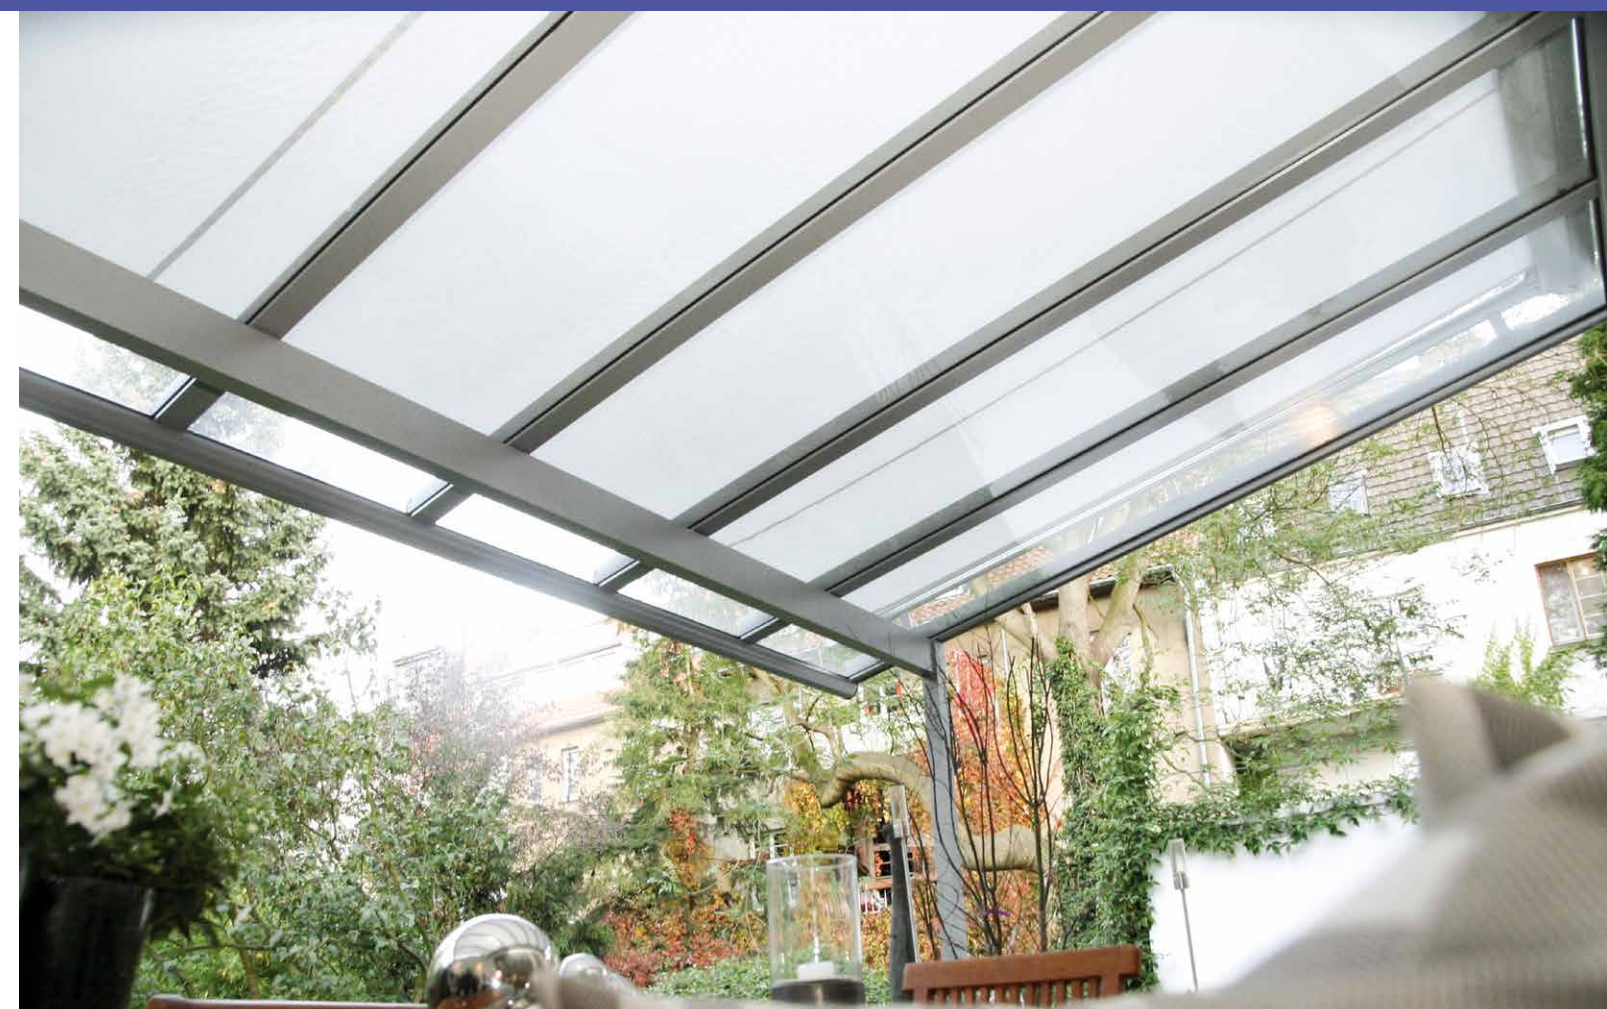

Effektive Beschattung mit eleganter Optik durch Montage über dem Glasdach

Abb.: San Remo

Formschöne hintere Markisenkassette

Abb.: San Remo

Seitliche Führungsschiene mit verdeckter Umlenkrolle

Abb.: San Remo light