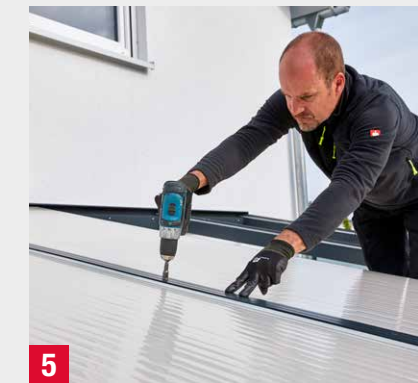

5 Platten verlegen

- Dichtlippen sind bereits eingezogen
- Platten ausrichten
- Deckel verschrauben