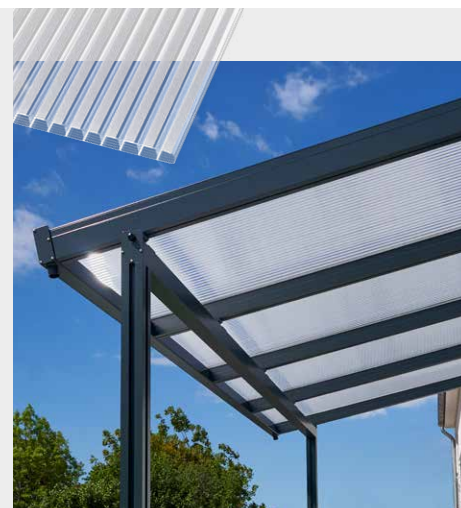

Polycarbonat 16 mm gestreift weiß