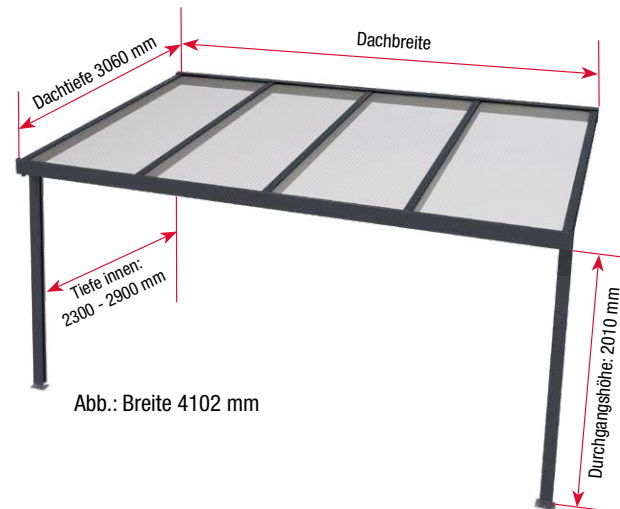

Neu im Sortiment:

Sicherheitsglas 10 mm klar (VSG)

Polycarbonat 16 mm gestreift weiß

Abb.
Terrassendach Deluxe anthrazit
mit klarem Sicherheitsglas (VSG)

Modelle mit 3 m Dachtiefe

Maße (BxT)	Abdeckung	Art.-Nr. weiß	Art.-Nr. anthrazit	Notiz
3094 x 3060 mm 3 Felder (Platten) 2 Pfosten	Polycarbonat Stegplatten 16 mm klar	4295003	4295103	
	Polycarbonat Stegplatten 16 mm bronze	4295006	4295106	
	Polycarbonat Stegplatten 16 mm weiß opal	4295018	4295118	
	Polycarbonat Stegplatten 16 mm weiß gestreift	4295007	4295107	
	Acryl Stegplatten 16 mm klar	4295009	4295109	
	Acryl Stegplatten 16 mm bronze	4295012	4295112	
	Acryl Stegplatten 16 mm Klima blue	4295015	4295115	
	Sicherheitsglas 10 mm klar (VSG)	4295019	4295119	
4102 x 3060 mm 4 Felder (Platten) 2 Pfosten	Polycarbonat Stegplatten 16 mm klar	4295021	4295121	
	Polycarbonat Stegplatten 16 mm bronze	4295024	4295124	
	Polycarbonat Stegplatten 16 mm weiß opal	4295036	4295136	
	Polycarbonat Stegplatten 16 mm weiß gestreift	4295025	4295125	
	Acryl Stegplatten 16 mm klar	4295027	4295127	
	Acryl Stegplatten 16 mm bronze	4295030	4295130	
	Acryl Stegplatten 16 mm Klima blue	4295033	4295133	
	Sicherheitsglas 10 mm klar (VSG)	4295037	4295137	
5100 x 3060 mm 5 Felder (Platten) 3 Pfosten	Polycarbonat Stegplatten 16 mm klar	4295157	4295175	
	Polycarbonat Stegplatten 16 mm bronze	4295160	4295178	
	Polycarbonat Stegplatten 16 mm weiß opal	4295163	4295181	
	Polycarbonat Stegplatten 16 mm weiß gestreift	4295164	4295182	
	Acryl Stegplatten 16 mm klar	4295166	4295184	
	Acryl Stegplatten 16 mm bronze	4295169	4295187	
	Acryl Stegplatten 16 mm Klima blue	4295172	4295190	
	Sicherheitsglas 10 mm klar (VSG)	4295173	4295191	