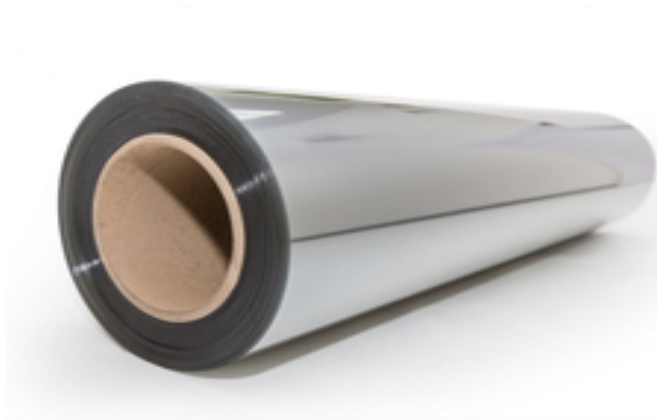

Schutz - und Verglasungsfolie von der Rolle

PET VERGLASUNGSFOLIE Effektiver

Effektiver Spritz- und Tröpfchenschutz um Dinge zu schützen.

Artikel / Abbildung	Beschreibung	Art.-Nr.	Farbe	Abmessungen		VPE	Preis /m ²
				Breite	Länge		
	PET Verglasungsfolie Zuschnitt von der Rolle		klar	1000 mm	50 m	1 Rolle	
				1250 mm	50 m	1 Rolle	
				1000 mm	1000 mm	Stück	
				1000 mm	1500 mm	Stück	
				1000 mm	2000 mm	Stück	
				1000 mm	3000 mm	Stück	
				1000 mm	5000 mm	Stück	