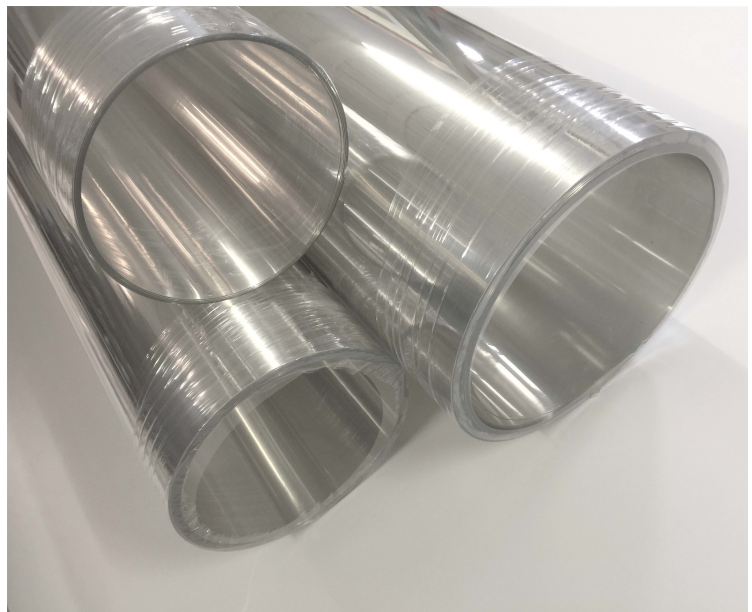

Schutz - und Verglasungsfolie von der Rolle

PET VERGLASUNGSFOLIE Effektiver

Effektiver Spritz- und Tröpfchenschutz um Dinge zu schützen.

Artikel / Abbildung	Beschreibung	Art.-Nr.	Farbe	Abmessungen		VPE	Preis /m ²
				Breite	Länge		
	PET Verglasungsfolie Zuschnitt von der Rolle		klar	1000 mm	50 m	1 Rolle	
				1250 mm	50 m	1 Rolle	
				1000 mm	1000 mm	Stück	
				1000 mm	1500 mm	Stück	
				1000 mm	2000 mm	Stück	
				1000 mm	3000 mm	Stück	
				1000 mm	5000 mm	Stück	