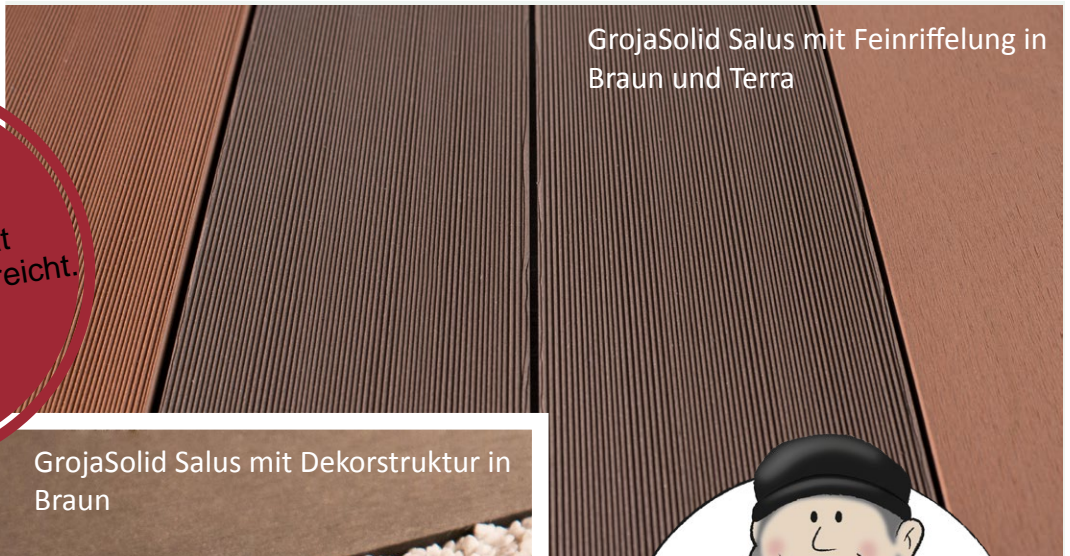

GROJASOLID SALUS TERRASSENDIELEN

Zubehör auf Anfrage.

	Farbe	Größe in mm (ca.)	Länge	€/qm	€/lfm
	Braun	145 x 23	2,90 m	24,14	5,00
	Braun	145 x 23	4,00 m	24,14	5,00
	Braun	145 x 23	5,00 m	24,14	5,00
	Terra	145 x 23	2,90 m	24,14	5,00
	Terra	145 x 23	4,00 m	24,14	5,00
	Terra	145 x 23	5,00 m	24,14	5,00
	Grau	145 x 23	4,00 m	24,14	5,00
	Grau	145 x 23	5,00 m	24,14	5,00

Premium Qualität
Solange der Vorrat reicht.

GrojaSolid Salus mit Feinriffelung in Braun und Terra

GrojaSolid Salus mit Dekorstruktur in Braun