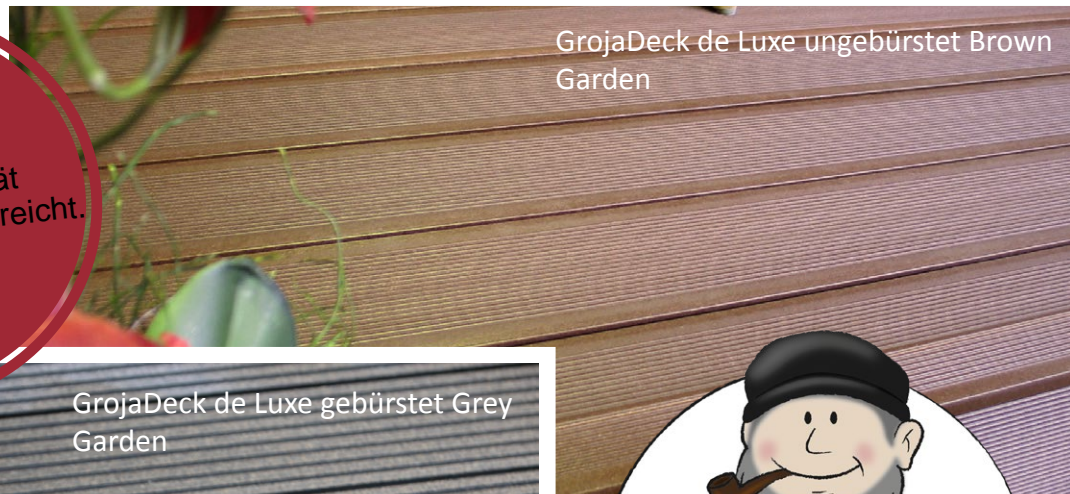

GROJADECK TERRASSENDIELEN

Zubehör auf Anfrage.

	Farbe	Größe in mm (ca.)	Länge	€/qm	€/lfm
GrojaDeck Basic ungebürstet					
	Grey Garden	140 x 20	4,00 m / 4,5 m / 6 m	28,21	5,45
	Dark Garden	140 x 20	6 m	28,21	5,45
GrojaDeck de Luxe ungebürstet					
	Grey Garden	140 x 28	4,00 m / 4,5 m / 6 m	32,14	6,00
	Dark Garden	140 x 28	4,00 m / 4,5 m / 6 m	32,14	6,00
	Red Garden	140 x 28	4,00 m / 4,5 m / 6 m	32,14	6,00
GrojaDeck de Luxe gebürstet					
	Brown Garden	140 x 28	4,00 m / 4,5 m	32,14	6,00
	Grey Garden	140 x 28	4,00 m / 4,5 m / 6 m	32,14	6,00
	Dark Garden	140 x 28	4,00 m / 4,5 m / 6 m	32,14	6,00

Premium Qualität
Solange der Vorrat reicht.

GrojaDeck de Luxe ungebürstet Brown Garden

GrojaDeck de Luxe gebürstet Grey Garden